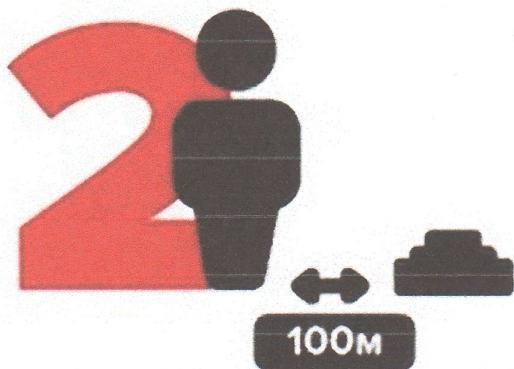

# При обнаружении мины ПФМ-1 «лепесток»

Не подходи,  
не наступай,  
не прикасайся  
к минами

Отойди  
на безопасное  
расстояние 100 м

Сообщи  
о местонахождении  
объекта в МЧС  
по номеру 101

Мина «лепесток» срабатывает  
при нажатии от 5 кг!